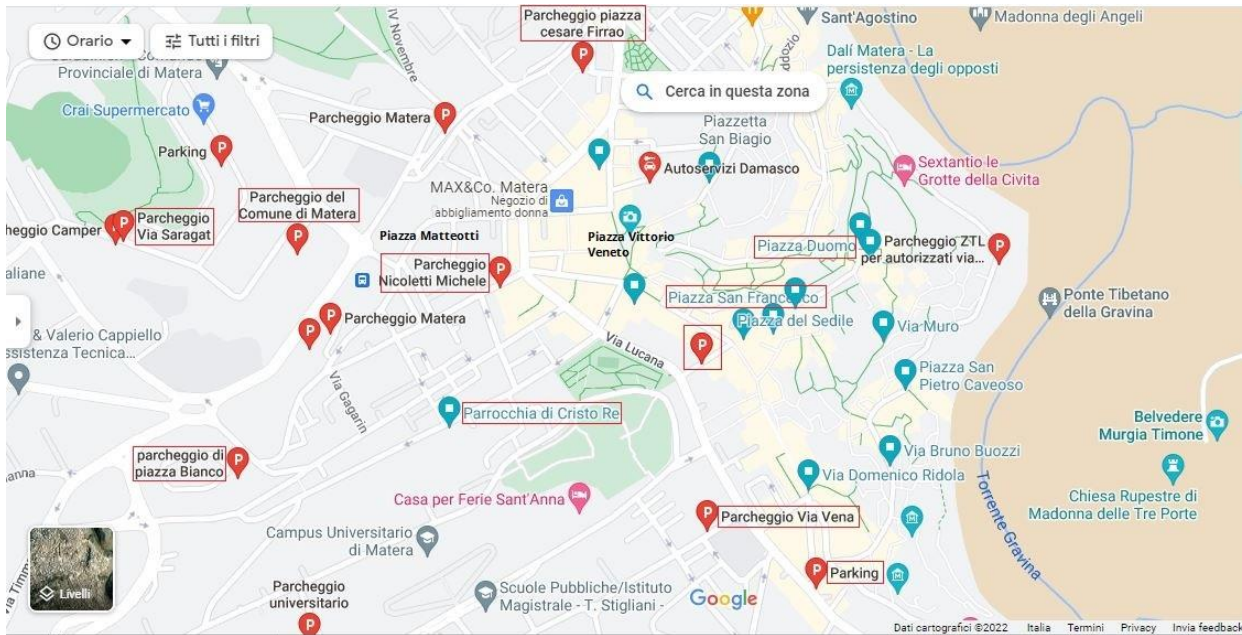

PARCHEGGI

Mappe: [Open Street Map](#) (alta risoluzione) - [Google Map](#) (bassa risoluzione)

TRASPORTO URBANO

[ORARI E PERCORSI BUS URBANI](#) - [TARIFE E RIVENDITE BIGLIETTI](#) - [TAXI](#) - [AUTONOLEGGIO](#)