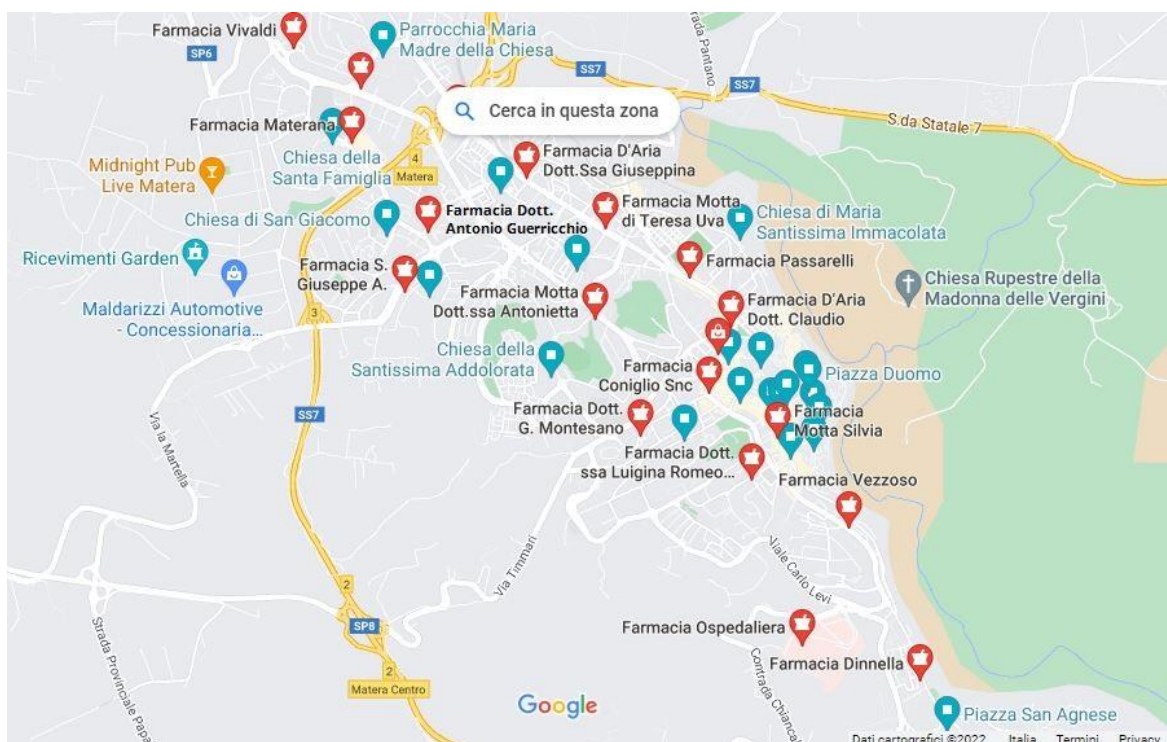

Curia Arcivescovile Matera - Trinita

Ufficio Comunicazioni Sociali

SERVIZI DI PUBBLICA UTILITA' A MATERA

FARMACIE

Mappe: [Open Street Map](#) (alta risoluzione) - [Google Map](#) (bassa risoluzione)

Farmacie di turno

(tutti i giorni dalle 20 alle 8, nei giorni festivi e nei prefestivi a partire dalle ore 10)

BAGNI PUBBLICI

Piazza Vittorio Veneto (tutti i giorni, 9:00-20:00)

Via Madonna delle Virtù Rione Sassi (tutti i giorni, 10:00-13:00/17:00-20:00)

Domenica senza auto a Matera ("[CamminiAMO la città](#)") ore 9-13 fino al 30 ottobre.

STAZIONI DI POLIZIA

Mappe: [Open Street Map](#) (alta risoluzione) - [Google Map](#) (bassa risoluzione)

Polizia di Stato 113

[MAPPA DEI LUOGHI DELLA FEDE A MATERA](#) (Open Street Map)

[MAPPA DELLE CHIESE RUPESTRI](#) (Google Maps) – [galleria di immagini](#)

[I LUOGHI DEL CINEMA A MATERA](#) (App): [APPLE STORE](#) - [GOOGLE PLAY](#)