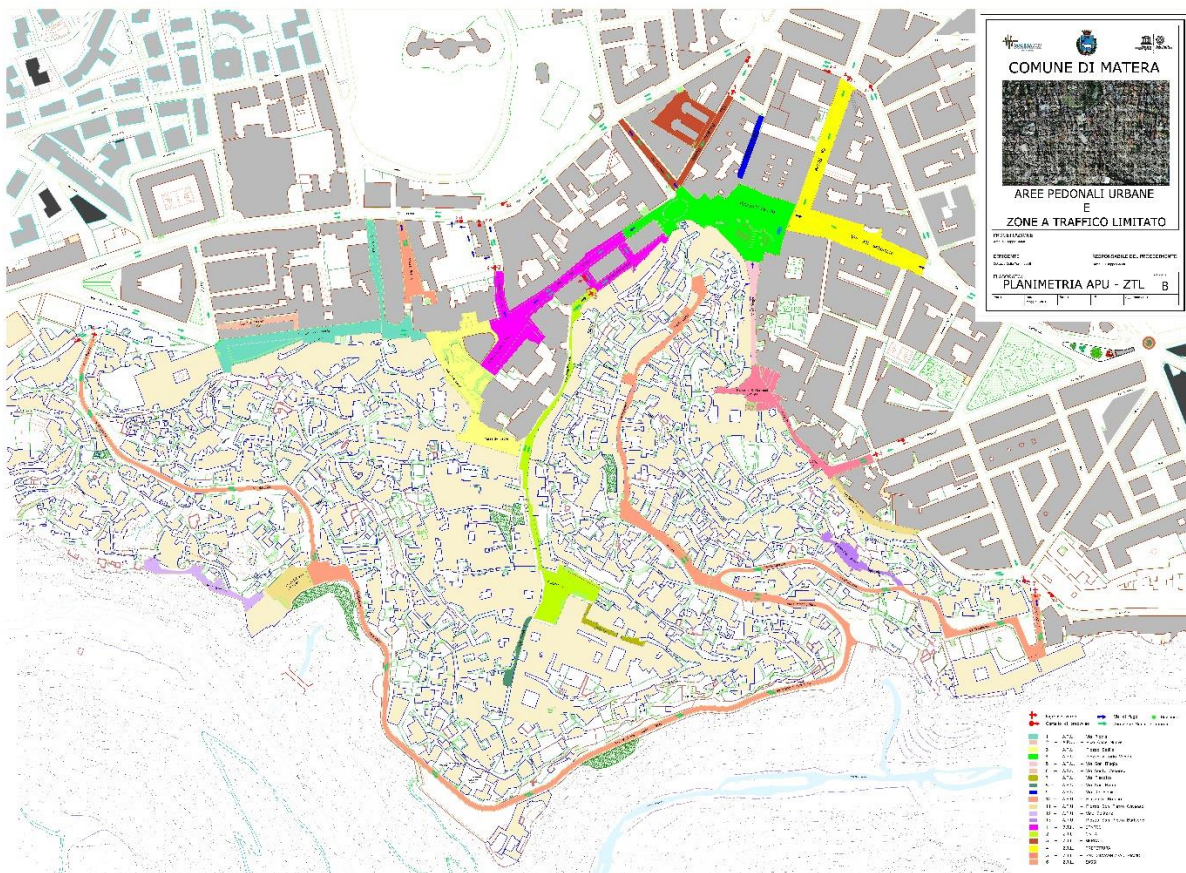

(tutti i giorni dalle 20 alle 8, nei giorni festivi e nei prefestivi a partire dalle ore 10)

BAGNI PUBBLICI

Piazza Vittorio Veneto (tutti i giorni, 9:00-20:00)

Via Madonna delle Virtù Rione Sassi (tutti i giorni, 10:00-13:00/17:00-20:00)

TRASPORTO URBANO

[ORARI E PERCORSI BUS URBANI](#) - [TARIFE E RIVENDITE BIGLIETTI](#) - [TAXI](#) - [AUTONOLEGGIO](#)

AREE PEDONALI URBANE E ZONE A TRAFFICO LIMITATO

[Mappa delle aree pedonali](#) - [Mappa della ZTL](#) - [Orari della ZTL](#)