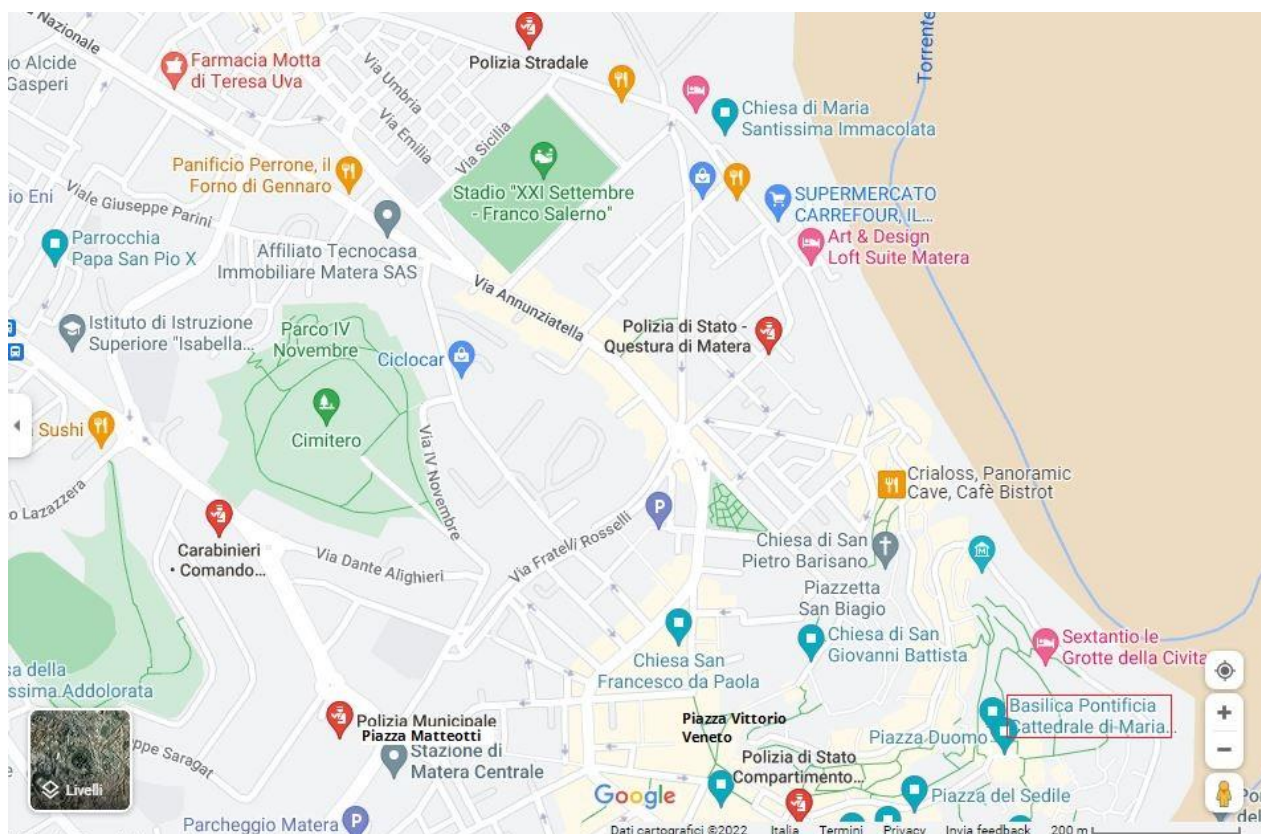

(tutti i giorni dalle 20 alle 8, nei giorni festivi e nei prefestivi a partire dalle ore 10)

BAGNI PUBBLICI

Piazza Vittorio Veneto (tutti i giorni, 9:00-20:00)

Via Madonna delle Virtù Rione Sassi (tutti i giorni, 10:00-13:00/17:00-20:00)

TRASPORTO URBANO

[ORARI E PERCORSI BUS URBANI](#) - [TARIFE E RIVENDITE BIGLIETTI](#) - [TAXI](#) - [AUTONOLEGGIO](#)

AREE PEDONALI URBANE E ZONE A TRAFFICO LIMITATO

[Mappa delle aree pedonali](#) - [Mappa della ZTL](#) - [Orari della ZTL](#)

Domenica senza auto a Matera ("[CamminiAMO la città](#)") ore 9-13 fino al 30 ottobre.

STAZIONI DI POLIZIA

Mappe: [Open Street Map](#) (alta risoluzione) - [Google Map](#) (bassa risoluzione)

Polizia di Stato 113

[MAPPA DEI LUOGHI DELLA FEDE A MATERA](#) (Open Street Map)

[MAPPA DELLE CHIESE RUPESTRI](#) (Google Maps) – [galleria di immagini](#)

[I LUOGHI DEL CINEMA A MATERA](#) (App): [APPLE STORE](#) - [GOOGLE PLAY](#)